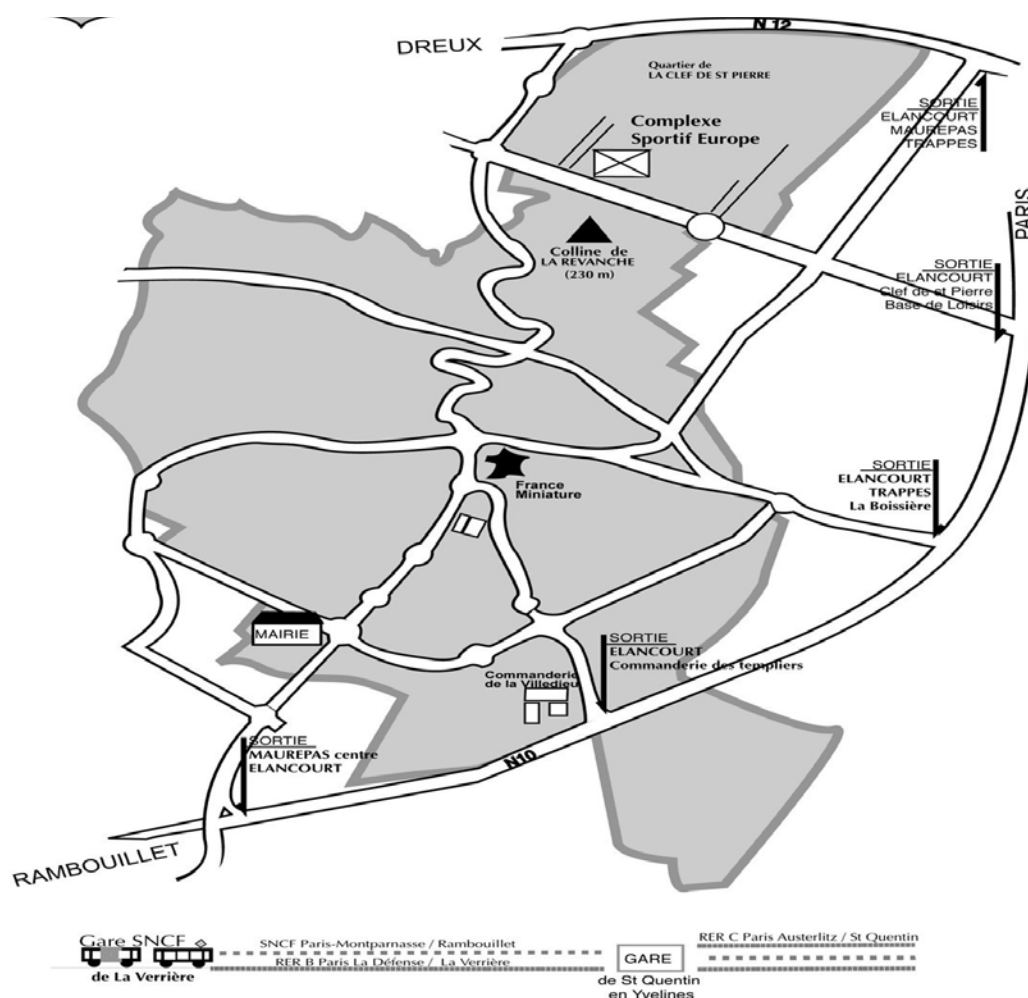

Championnat de Zone Ile de France

Individuels National B, Fédéral, Préfédéral, Critérium

13 et 14 décembre 2014

Elancourt - Maurepas

Adresses :

PALAIS DES SPORTS

rue de la BEAUCE
ELANCOURT

COMPLEXE DE L'EUROPE

2 rue de Varsovie
La Clé Saint Pierre
ELANCOURT

Championnat de Zone Ile de France
Individuels National B, Fédéral, Préfédéral, Critérium
13 et 14 décembre 2014
Elancourt - Maurepas

Palais des Sports - Samedi de 9h30 à 12h15

CRITERIUM Minimes

CRITERIUM Cadettes

		Catégorie	Vestiaire	Echauffement Corporel	Transfert	Engins	Transfert & contrôle	Praticable Pré-compétition	Attente	Passage
				<i>Salle de Judo</i>		<i>Salle Agrès</i>				
1	GUERVIN	Margaux	MINIME	08:19	08:49	08:54	09:14	09:19	09:25	09:30
1	ATTAL	Ambre	CADETTE	08:01	08:51	08:56	09:16	09:21	09:27	09:32
2	HARLET	Mélanie	MINIME	08:03	08:53	08:58	09:18	09:23	09:29	09:34
2	GUERIN	Lena	CADETTE	08:05	08:55	09:00	09:20	09:25	09:31	09:36
3	JOURDAIN	Madeleine	MINIME	08:07	08:57	09:02	09:22	09:27	09:33	09:38
3	VINOT	Asian	CADETTE	08:09	08:59	09:04	09:24	09:29	09:35	09:40
4	NOBIAL DESPLAN	Olivia	MINIME	08:11	09:01	09:06	09:26	09:31	09:37	09:42
4	VALLET	Ambre	CADETTE	08:13	09:03	09:08	09:28	09:33	09:39	09:44
5	ROUSSEL	Laurine	MINIME	08:15	09:05	09:10	09:30	09:35	09:41	09:46
5	BOURDAIS	Chloe	CADETTE	08:17	09:07	09:12	09:32	09:37	09:43	09:48
6	TALBOT	Camille	MINIME	08:19	09:09	09:14	09:34	09:39	09:45	09:50
6	JEMFER	ELOISE	CADETTE	08:21	09:11	09:16	09:36	09:41	09:47	09:52
7	SEBASTIEN	Soline	MINIME	08:23	09:13	09:18	09:38	09:43	09:49	09:54
7	COGREL	Meline	CADETTE	08:25	09:15	09:20	09:40	09:45	09:51	09:56
8	BENALLOU	Amina	MINIME	08:27	09:17	09:22	09:42	09:47	09:53	09:58
8	LAREE	Roxanne	CADETTE	08:29	09:19	09:24	09:44	09:49	09:55	10:00
9	PASQUIER	Lou	MINIME	08:31	09:21	09:26	09:46	09:51	09:57	10:02
9	BAILLEUL	Nakoto	CADETTE	08:33	09:23	09:28	09:48	09:53	09:59	10:04
10	MEHARZI	Ines	MINIME	08:35	09:25	09:30	09:50	09:55	10:01	10:06
10	DENELLE	Lea	CADETTE	08:37	09:27	09:32	09:52	09:57	10:03	10:08
11	LACQUEMENT	Eva	MINIME	08:39	09:29	09:34	09:54	09:59	10:05	10:10
11	ROBERT	Amandine	CADETTE	08:41	09:31	09:36	09:56	10:01	10:07	10:12
12	CARRERE	Emilie	MINIME	08:43	09:33	09:38	09:58	10:03	10:09	10:14
12	COURTEHOX	Claire	CADETTE	08:45	09:35	09:40	10:00	10:05	10:11	10:16
13	DEPUT RAMPON	Céleste	MINIME	08:47	09:37	09:42	10:02	10:07	10:13	10:18
13	CAZAUX	Coline	CADETTE	08:49	09:39	09:44	10:04	10:09	10:15	10:20
14	DORMANT	Laurine	MINIME	08:51	09:41	09:46	10:06	10:11	10:17	10:22
14	SABLAYROLLES	Adele	CADETTE	08:53	09:43	09:48	10:08	10:13	10:19	10:24
15	COHENDET	Gaïa	MINIME	08:55	09:45	09:50	10:10	10:15	10:21	10:26
15	COIMBRA	Olivia	CADETTE	08:57	09:47	09:52	10:12	10:17	10:23	10:28
16	RIFFAUT	Laura	MINIME	08:59	09:49	09:54	10:14	10:19	10:25	10:30
16	MANCIER	Lucie	CADETTE	09:01	09:51	09:56	10:16	10:21	10:27	10:32
17	TOUTAIN	Maud	MINIME	09:03	09:53	09:58	10:18	10:23	10:29	10:34
17	GIALDRONE	Lisa	CADETTE	09:05	09:55	10:00	10:20	10:25	10:31	10:36
18	VALENTE	Oriana	MINIME	09:07	09:57	10:02	10:22	10:27	10:33	10:38
18	MICHELET	Thaïs	CADETTE	09:09	09:59	10:04	10:24	10:29	10:35	10:40
19	BANCAREL	Margaux	MINIME	09:11	10:01	10:06	10:26	10:31	10:37	10:42
19	SIMON	Eva	CADETTE	09:13	10:03	10:08	10:28	10:33	10:39	10:44
20	CUVILLIER	Camille	MINIME	09:15	10:05	10:10	10:30	10:35	10:41	10:46
20	BOUDRANE	Julia	CADETTE	09:17	10:07	10:12	10:32	10:37	10:43	10:48