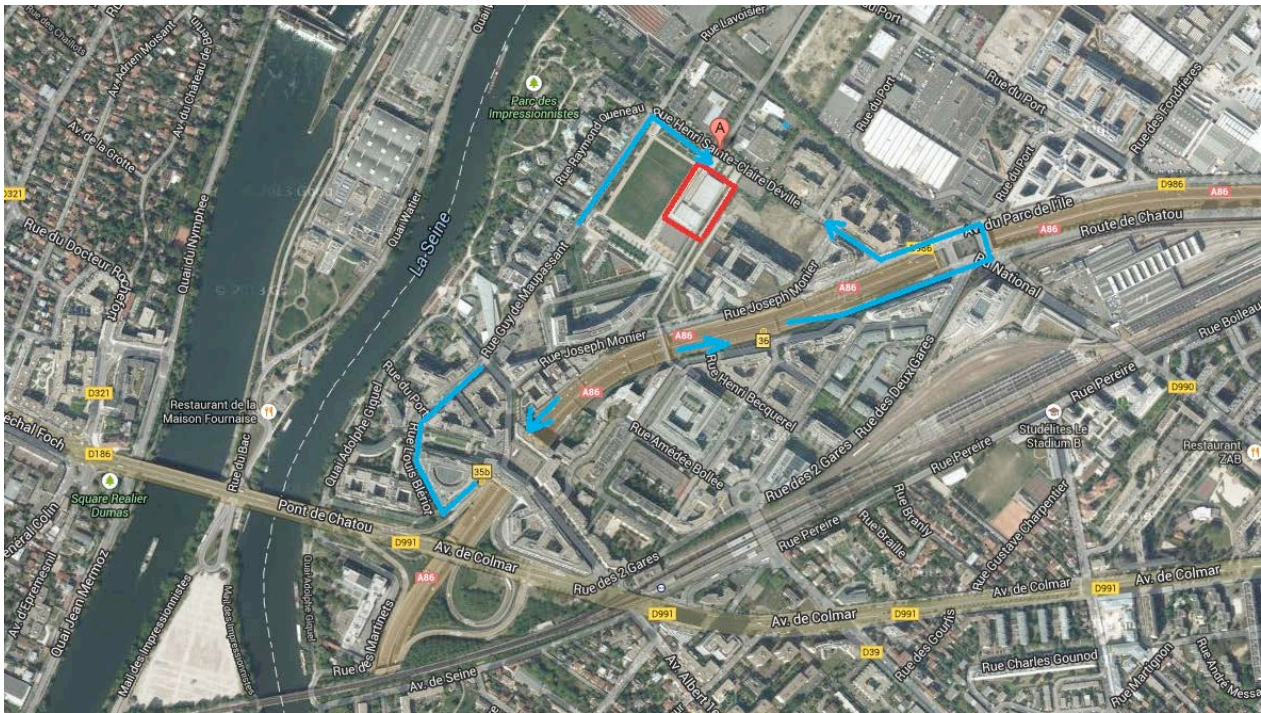

⇒ **STATIONNEMENT** : Un parking se situe sous le gymnase.

Merci de faire circuler cette information auprès des parents des gymnastes.

PLAN D'ACCES AU GYMNASSE

Adresse : Gymnase Michel Ricard – 15, rue Henri Sainte Claire Deville – 92500 Rueil-Malmaison