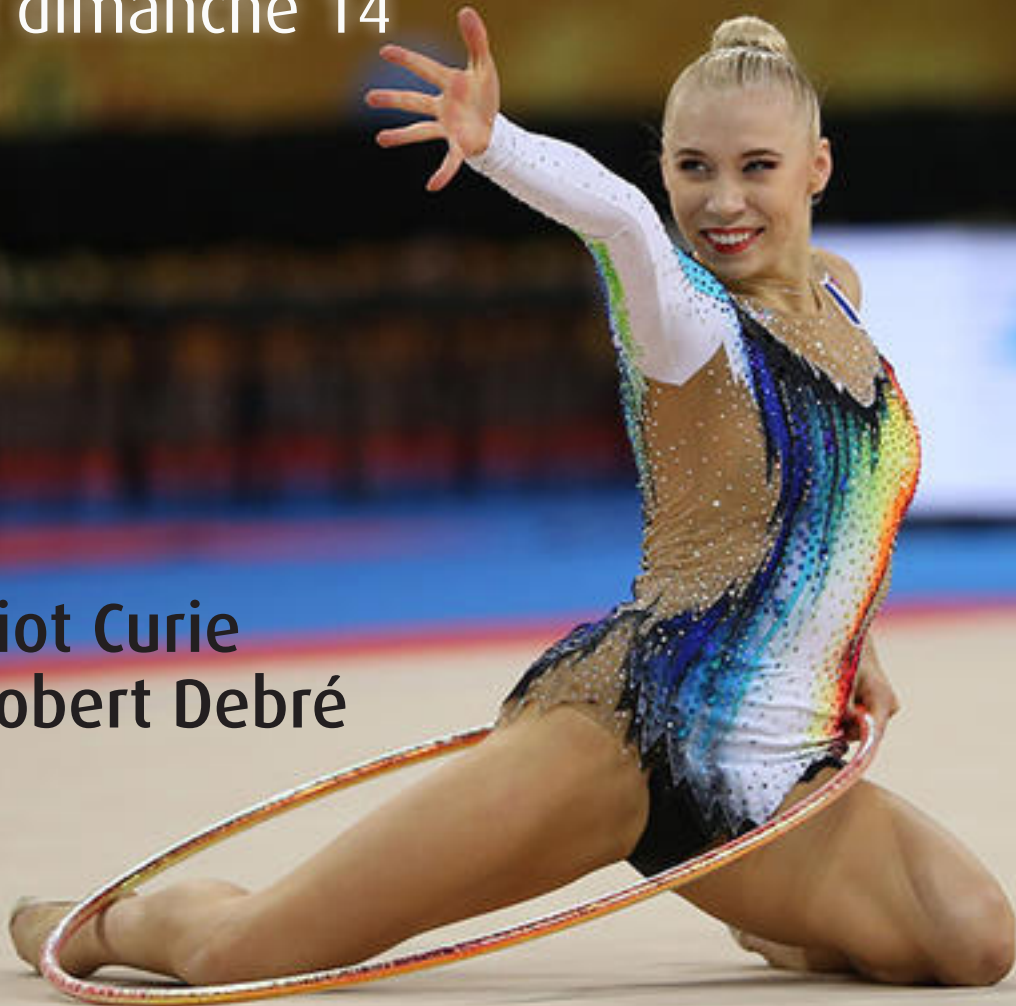

Championnat des Hauts de Seine de Gymnastique Rythmique

Individuels cat. Nationale, Fédérale et Régionale 1

Le Plessis - Robinson

Samedi 13 et dimanche 14
octobre 2018

Gymnase Joliot Curie
3 allée Robert Debré