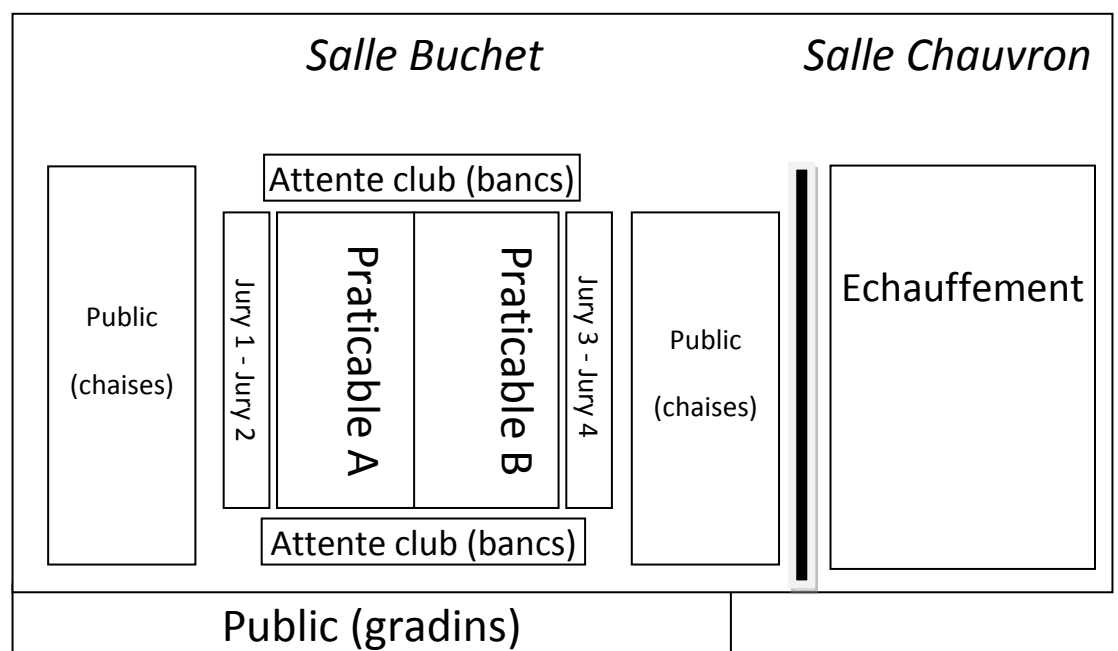

Les feuilles d'atelier « engin surprise » seront fournies par la commission régionale.

Rattrapage de l'étape 1 : Les gymnastes absentes à l'étape 1 passeront leur enchaînement ruban et les tests physiques en début ou en fin de rotation. Prévoir le CD du ruban et les feuilles d'atelier ruban et tests physiques.

Jurys : les clubs sont tenus de fournir **au minimum un juge** licencié pour toute la durée de la rencontre.

Tous les juges doivent assister, munis de leur carnet de juge, en tenue réglementaire, à la réunion des juges.

Les forfaits doivent être signalés au plus tôt à votre responsable départementale : Julie Duboc ou Delphine Dignement. Les gymnastes absentes à l'étape 2 pour des raisons de santé (sur présentation du certificat médical) ou de voyage scolaire pourront participer à la séance de rattrapage.

Les livrets des gymnastes : Ils ne seront pas remplis par la commission technique. Charge aux clubs de s'en occuper.

Restauration : une buvette, organisée par le club de Juvisy-sur-Orge, sera à la disposition des participantes et des familles.

Précisions techniques : allongement de la musique du ML autorisée en 40 et 50 secondes.

Rattrapage des tests physiques : Les gymnastes doivent prévoir une paire de baskets d'intérieur propres pour la course de 20 mètres et une corde pour les sautillers.

Plan de la salle de compétition :